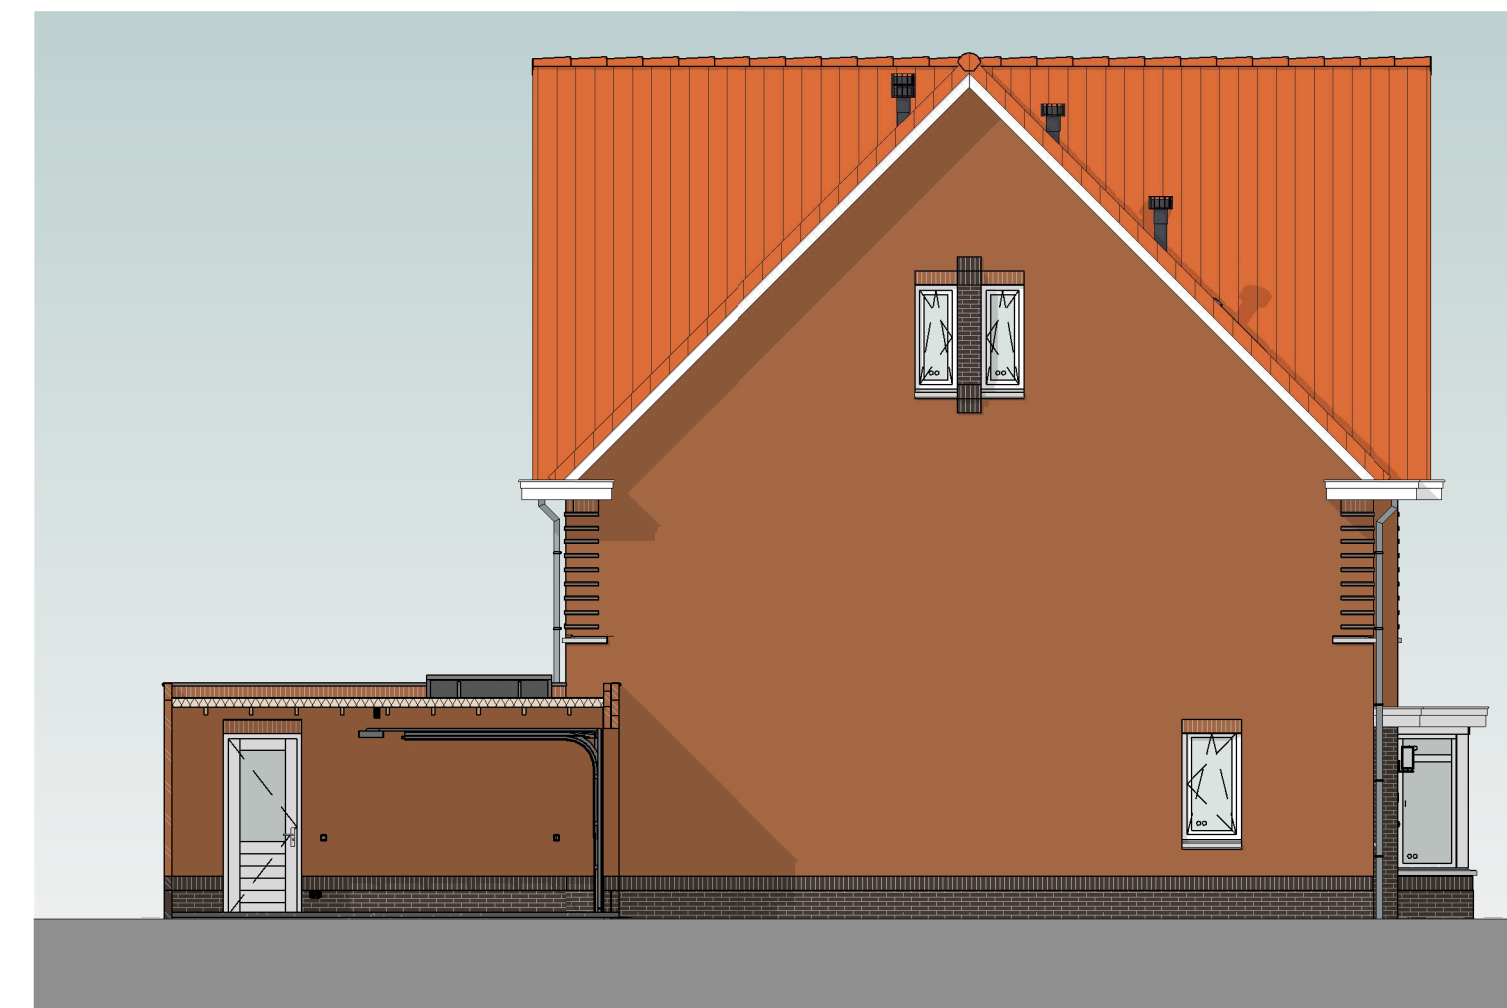

bouwnummer 146 bouwnummer 145

voorgevel
schaal 1:100

bouwnummer 145

rechtergevel
schaal 1:100

Kleur & materiaalstaat

Hellend dak

- ☒ Oranjerood 1B
- ☐ Graniet 2B
- ☐ Zwart 3B

Gevels

achtergevel
schaal 1:100

bouwnummer 146

linkergevel
schaal 1:100

situatie