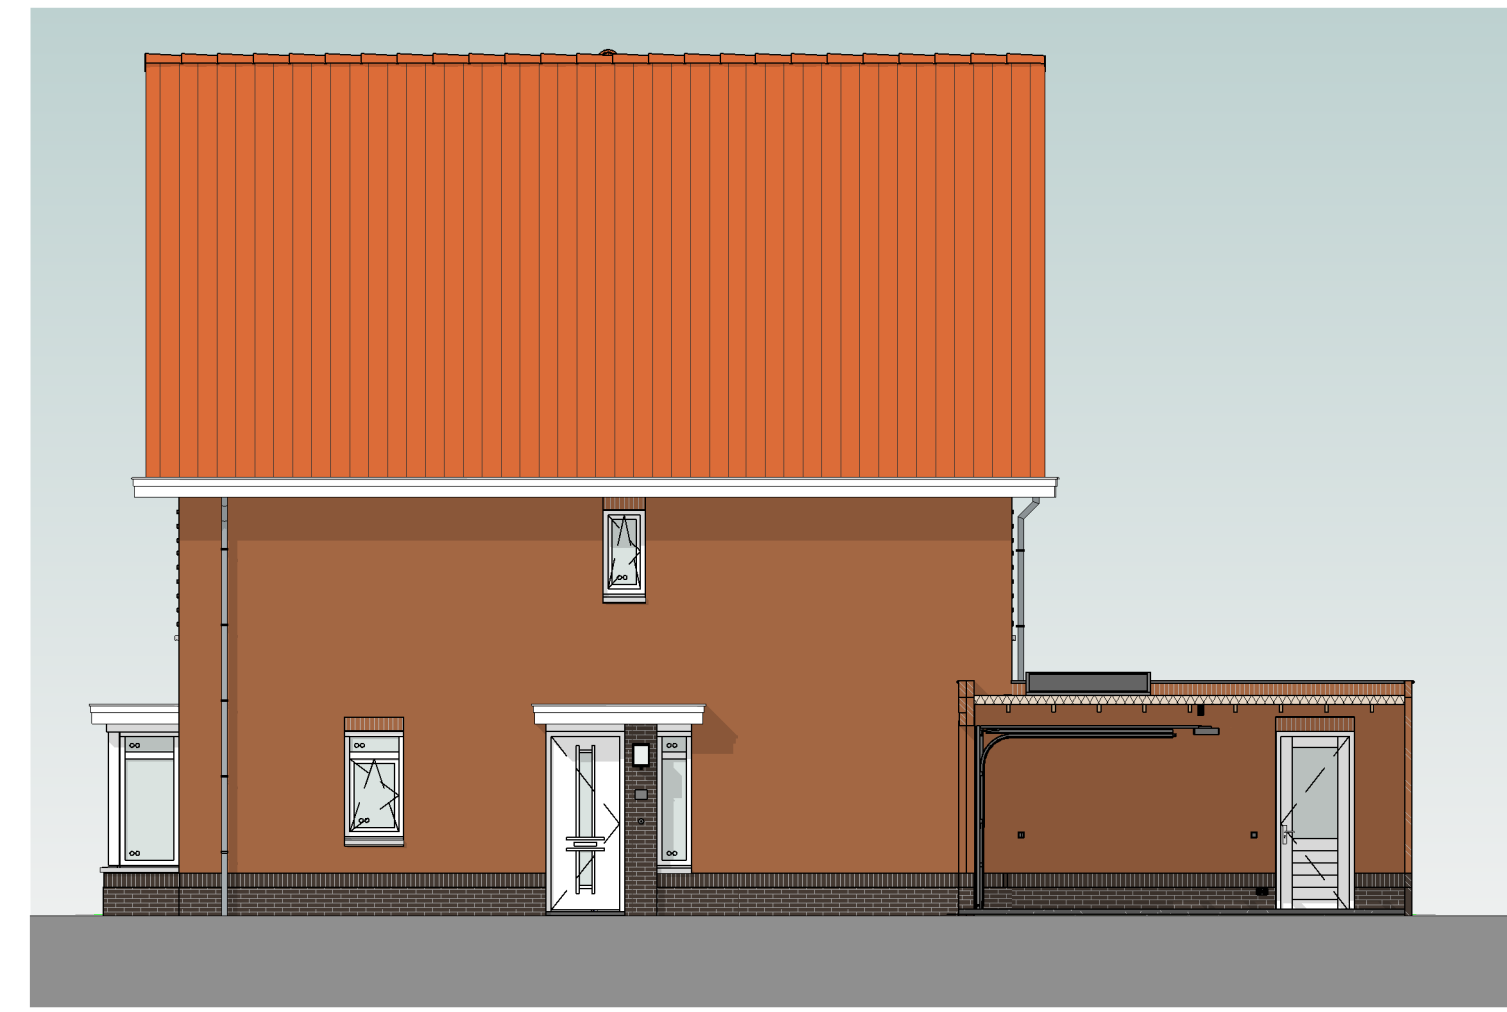

bouwnummer 146 bouwnummer 145

voorgevel
schaal 1:100

bouwnummer 145

rechtergevel
schaal 1:100

Kleur & materiaalstaat

Hellend dak

- ☒ Oranjerood 1B
- ☐ Graniet 2B
- ☐ Zwart 3B

Gevels

Plint

- ☒ Zwart-mangaan H

Opgaand werk

- ☐ Rood-paars genuanceerd A
- ☐ Rood-blauw genuanceerd B
- ☒ Rood gesinterd C
- ☐ Oranje-blauw D
- ☐ Oranje rood E
- ☐ Lichtrood genuanceerd F
- ☐ Geel bruin G

bouwnummer 145 bouwnummer 146

achtergevel
schaal 1:100

bouwnummer 146

linkergevel
schaal 1:100

situatie